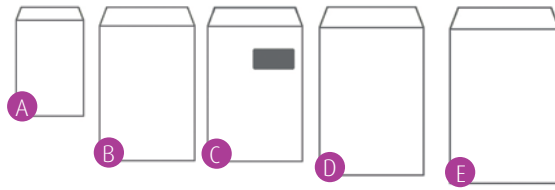

Bolsas kraft de fuelles

Gama bolsas

Para sus **correos voluminosos, frágiles o especiales**, ponemos a su disposición una gama completa de bolsas. Su elección se podrá orientar en función de sus necesidades y mediante cuatro tipos de papel:

- el kraft verjurado para la **mejor relación calidad-precio**,
- el kraft armado blanco o marrón **siendo el más resistente** les permite enviar sus **correos particularmente voluminosos**.

Informaciones técnicas

Cierre con tira de silicona EXTRA fuerte (excepto 162x229) o no engomada.
Personalización a medida.

¡CONSÚLTENOS!
envel@enveuropa.com
Tel. 93 241 88 50
www.enveuropa.com

Silicona

Tipo	Norma DIN	Formato mm	Dimensión ventana mm		Papel	Gramaje	Cajas de	Palé de	Ref. artículo
B	C4	324 x 229 x 30			blanco	120 gr	250	12 000	313SC
C	C4	324 x 229 x 30	55 x 105	20 D x 214 B	blanco	120 gr	250	12 000	313SCFP
A	C5	229 x 162 x 30			Kraft Verjurado	120 gr	500	14 000	310MSC
B	C4	324 x 229 x 30			Kraft Verjurado	120 gr	250	12 000	312MSC
C	C4	324 x 229 x 30	55 x 105	20 D x 214 B	Kraft Verjurado	120 gr	250	12 000	312MSCFP
D	FT24	330 x 260 x 30			Kraft Verjurado	120 gr	250	7 500	314MSC
E		365 x 275 x 30			Kraft Verjurado	120 gr	250	7 500	315MSC
B	C4	324 x 229 x 30			Kraft Armado blanco		250	9 000	332SC
D	FT24	330 x 260 x 30			Kraft Armado blanco		250	7 500	334SC
B	C4	324 x 229 x 30			Kraft Armado marrón		250	9 000	322SC
D	FT24	330 x 260 x 30			Kraft Armado marrón		250	7 500	324SC
E		365 x 275 x 30			Kraft Armado marrón		250	7 500	325SC
D	FT24	330 x 260 x 30			Kraft Verjurado	120 gr	5 x 50	7 500	314MSC PAQ50
B	C4	324 x 229 x 30			Kraft Verjurado	120 gr	5 x 50	12 000	312MSC PAQ50
E		365 x 275 x 30			Kraft Verjurado	120 gr	5 x 50	7 500	315MSC PAQ50
B	C4	324 x 229 x 30			Kraft Armado marrón		5 x 50	9 000	322SC PAQ50
D	FT24	330 x 260 x 30			Kraft Armado marrón		5 x 50	7 500	324SC PAQ50
E		365 x 275 x 30			Kraft Armado marrón		5 x 50	7 500	325SC PAQ50
D		330 x 260 x 50			Kraft Armado marrón		5 x 50	7 500	524SC PAQ50